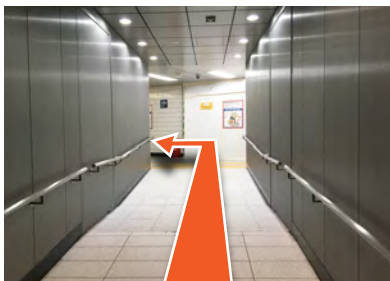

車イスご利用のお客様へ

六本木一丁目駅（西改札） ➔ 六本木ティーキューブビル 14階

①六本木一丁目駅の西改札を出て道なりにお進みください

②正面にグランドタワーの入口が見えます。グランドタワーに入り、すぐ右へお進みください。

③エレベーターで2階へお上がりください。

④エレベーターを降り、左へお進みください。

⑤スロープを上り、左へお進みください。

⑥正面にティーキューブビルの入口が見えます。ティーキューブビルに入り、セブンイレブンの角を左へ曲がり、お進みください。

⑦さらに、つきあたりを左へお進みください。

⑧エレベーターで2階へお上がりください。ティーキューブビルのロビー階（2階）に到着します。

⑨2階ロビーに到着し、エレベーターを降りたら左へ進み、すぐに右へ曲がり、エレベーターを乗り換え、14階までお上がりください。14階に受付がございます。