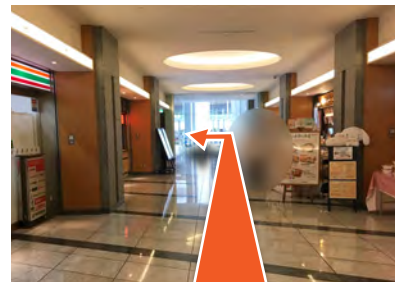

車イスご利用のお客様へ

六本木一丁目駅（西改札） ➔ 六本木ティーキューブビル 14階

①六本木一丁目駅の西改札を出て道なりにお進みください

②正面にグランドタワーの入口が見えます。グランドタワーに入り、すぐ右へお進みください。

③エレベーターで2階へお上がりください。

④エレベーターを降り、左へお進みください。

⑤スロープを上り、左へお進みください。

⑥正面にティーキューブビルの入口が見えます。ティーキューブビルに入り、セブンイレブンの角を左へ曲がり、お進みください。

⑦さらに、つきあたりを左へお進みください。

⑧エレベーターで2階へお上がりください。ティーキューブビルのロビー階（2階）に到着します。

⑨2階ロビーに到着し、エレベーターを降りたら左へ進み、すぐに右へ曲がり、エレベーターを乗り換え、14階までお上がりください。14階に受付がございます。